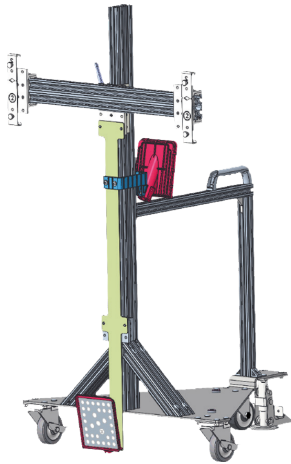

ZUBEHÖR

FLÜGELZIELKARRE
STEHEN FÜR ZIEL