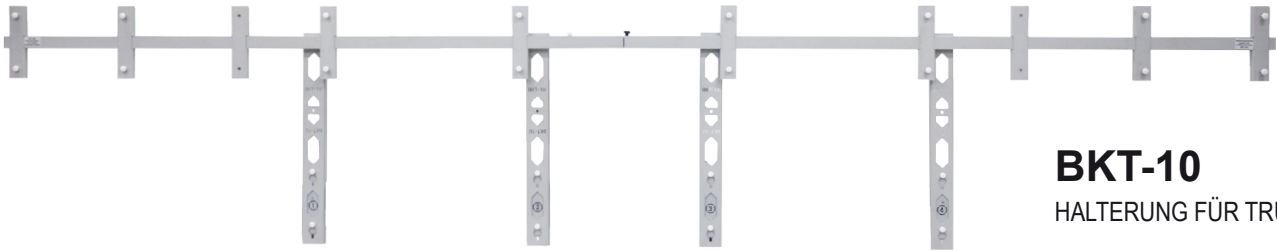

ZIELHALTERUNGSKIT

**ZIELKARRE**

* ZIELOBJEKTE NICHT ENTHALTEN

ZUBEHÖR

SM-01
BÜGEL

BKT-10
HALTERUNG FÜR TRU-POINT

BKT11 & BKT12
HALTERUNG FÜR TRU-POINT

ZUBEHÖR