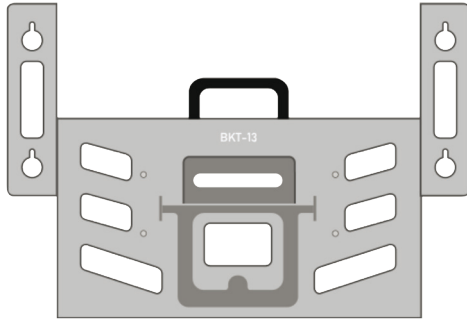

ZUBEHÖR

BKT-13

HALTERUNG FÜR TRU-POINT

BKT-15

SET MIT 4 – ENTHÄLT ABSTANDSHALTER