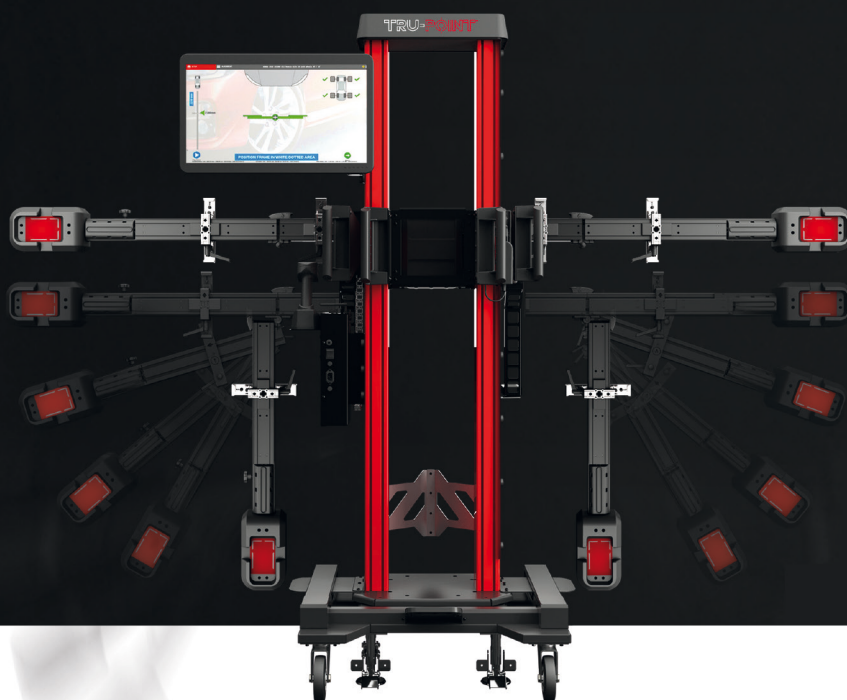

AKTUALISIERT MÄRZ/2026

TOTAL SHOP SOLUTIONS

STANDARD-KIT

EESEEU505B

KIT UMFASST:

UNTERLEGKEIL X2

AC400 CLAMPS

WEITERE FUNKTIONEN SIND:

KAMERASYSTEM

PRÄZISIONSSTRAHLVERSTELLUNG

HÖHENVERSTELLUNG

KLAPPARME

FUSSPEDAL

ARRETIERUNG

TRU-POINT ADAS-KALIBRIERUNGSLÖSUNG AUS EINER HAND

Tru-Point™ ist die Komplettlösung für alle Ihre statischen ADAS-Kalibrierungsanforderungen.

Mit modernster Kameratechnologie, einfach zu platzierenden Zielmarken und fortschrittlicher Software prüft Tru-Point™ schnell auf ADAS-bezogene Ausrichtungsprobleme, sodass Ihre Techniker problemlos eine genaue ADAS-Kalibrierung durchführen können. Die fortschrittliche Tru-Point™-Technologie gleicht auch Bodenunebenheiten aus, bis zu 4 Grad Neigung für einen völlig ebenen Werkstattboden, und macht das Rätselraten bei manuellen Messungen überflüssig, damit Ihre Techniker die ADAS-Ziele mühelos genau platzieren können.