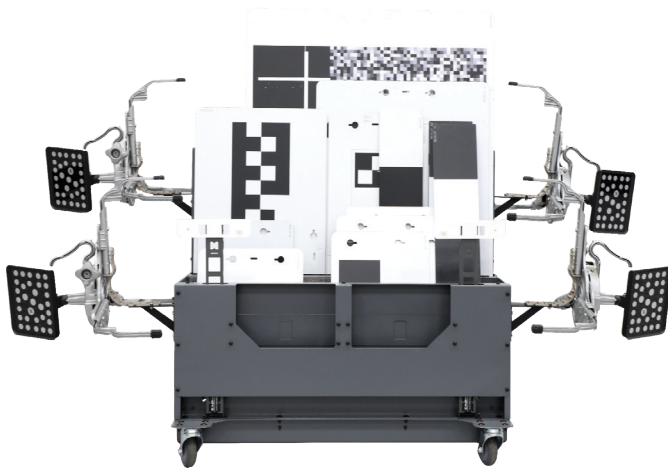

EA02 & EA03

ZIELHALTERUNGSKIT

ZIELKARRE

* ZIELOBJEKTE NICHT ENTHALTEN