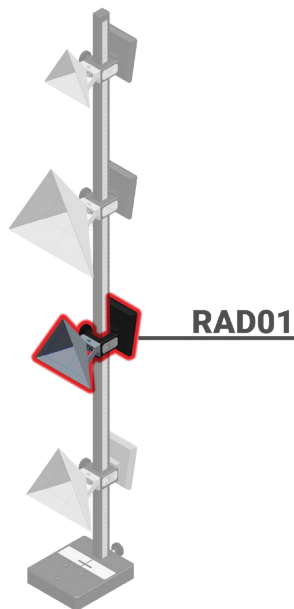

NV-02

CÁMARA DE VISIÓN NOCTURNA - LARGO ALCANCE

- TRU-POINT
- EZ-ADAS

MERCEDES-BENZ E180, E200, E220, E230, E250, E260, E280, E300, E320, E350, E400, E420, E43 AMG, E500, E63, E63 AMG, E-CLASS, S180, S250, S280, S300, S320, S350, S400, S420, S430, S450, S500, S55 AMG, S560, S600, S63, S63 AMG, S65, S65 AMG, S650, S-CLASS, SL280, SL300, SL350, SL400, SL500, SL600, SL63, SL63 AMG, SL65 AMG

PEU-FC-01

CÁMARA DELANTERA

- TRU-POINT
- EZ-ADAS

CITROEN BERLINGO VP, BERLINGO VU, C3, C3 AIRCROSS, C4, C4X, C5 AIRCROSS, C5X

FIAT 600, DOBLO, E-DOBLO

OPEL VAUXHALL ASTRA, COMBO CARGO, COMBO LIFE, COMBO-E, COMBO-E LIFE, CORSA, CORSA-E, CROSSLAND, CROSSLAND X, GRANDLAND, GRANDLAND X, MOKKA, MOKKA-E, MOVANO, MOVANO B

PEUGEOT 208, 308, 408, 508, 2008, 3008, 5008, E-208, E-308, PARTNER VU, RIFTER

TOYOTA PROACE CITY, PROACE CITY EV, PROACE CITY VERSO, PROACE CITY VERSO EV

RAD-01

RADAR DELANTERO | MONITOR DE PUNTO CIEGO

- TRU-POINT
- EZ-ADAS