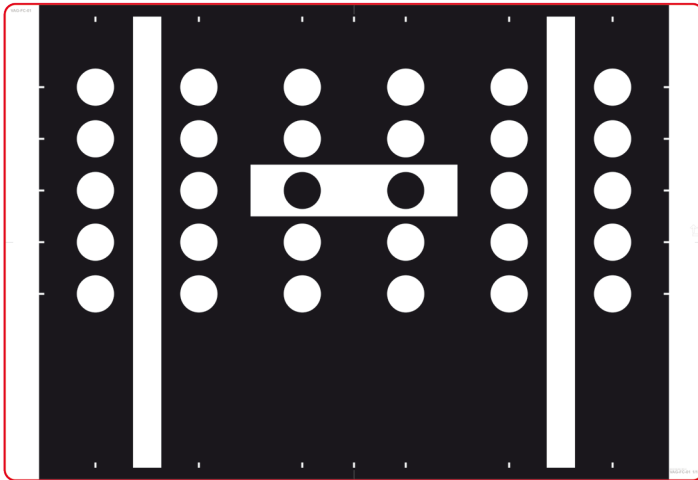

IMAGEN
PRÓXIMAMENTE

TOY-SC-03

VISTA DE 360

- TRU-POINT
- EZ-ADAS

TOYOTA BZ4X

Accesorio Tru-Point requerido: BKT-16 & BKT-18

VAG-FC-01

CÁMARA DELANTERA