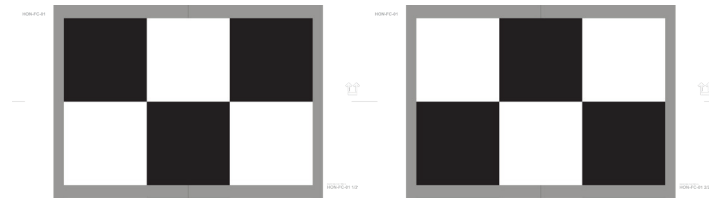

TOYOTA BZ4X

FIA-FC-01

CÁMARA DELANTERA

- TRU-POINT
- EZ-ADAS

ALFA ROMEO GIULIA, STELVIO

Accesorio Tru-Point requerido: BKT-11 & BKT-12

HON-FC-01

CÁMARA DELANTERA