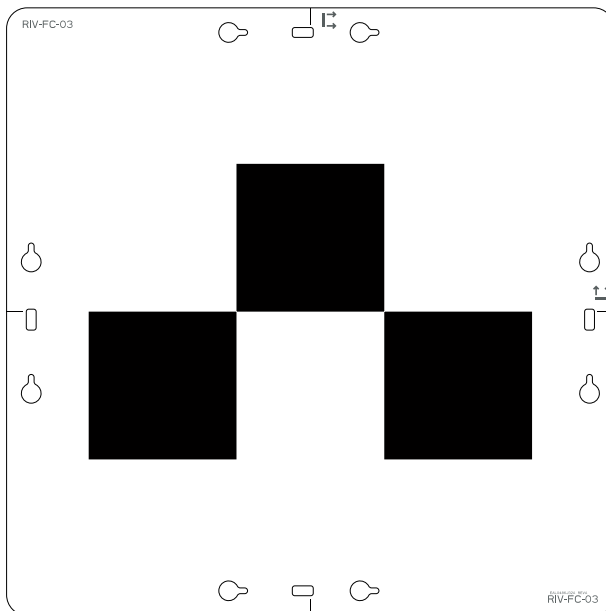

SMART FORFOUR, FORTWO

RIV-FC-01

CÁMARA DELANTERA

TRU-POINT

EZ-ADAS

RIVIAN EDV 500

Accesorio Tru-Point requerido: BKT-10

RIV-FC-03