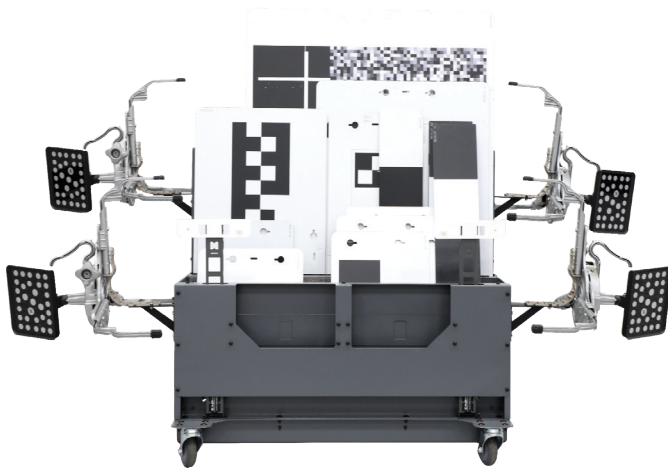

EA02 & EA03

KIT DE SOPORTE PARA OBJETIVO

**CARRO DE
ALMACENAMIENTO DE
OBJETIVOS**

* OBJETIVOS NO INCLUIDOS