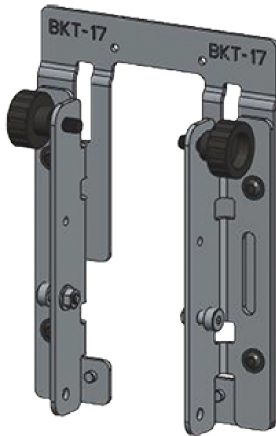

MONITOR DE PUNTO CIEGO

TRU-POINT

EZ-ADAS

MAZDA 2, 6, 6 GH, CX-3, CX-5, MX-5

Accesorio Tru-Point requerido: BKT-17 & Carro de almacenamiento de objetivos

ACCESORIOS

**BKT-17**

SOPORTE DOPPLER DE PUNTO CIEGO