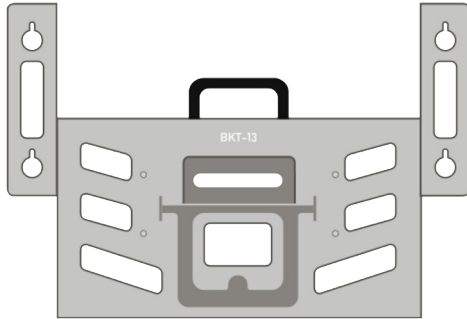

ACCESORIOS

BKT-13

SOPORTE PARA TRU-POINT

BKT15

JUEGO DE 4 - INCLUYE ESPACIADORES