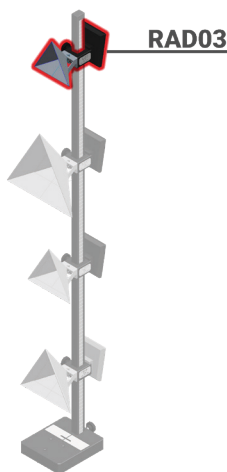

RAD-03

RADAR DELANTERO | MONITOR DE PUNTO CIEGO

- ☒ TRU-POINT
- ☒ EZ-ADAS

HYUNDAI ELANTRA, I30, I30 N, KONA, KONA ELECTRIC, KONA EV, NEXO, SANTA FE, SANTA FE ALL MODELS

KIA PICANTO, RIO, STONIC

MAZDA 2, 3, 6, 6 GJ/GL, CX-3, CX-5

Accesorio Tru-Point requerido: BKT-16 con ciertos modelos