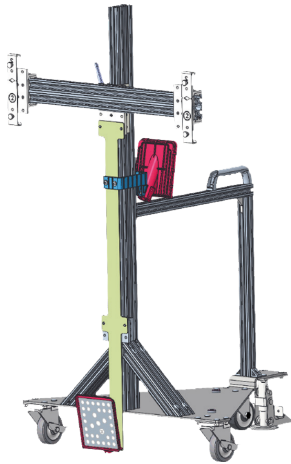

ACCESSORI

CARRELLO TARGET WING

STARE PER BERSAGLIO