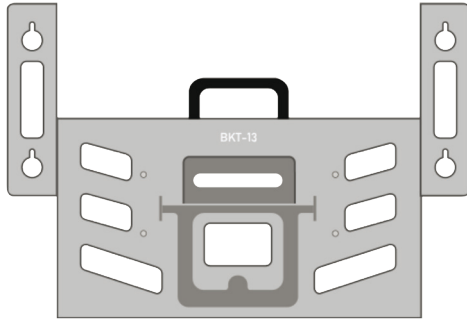

ACCESSORI

BKT-13

STAFFA PER TRU-POINT

BKT-15

SET DI 4 - INCLUDE DISTANZIATORI