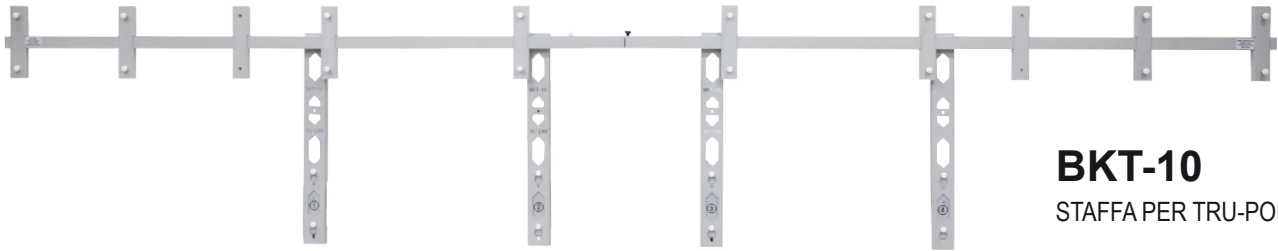

**EA02 & EA03**

KIT STAFFA BERSAGLIO

**CARRELLO
PORTAOGGETTI TARGET**

* OBIETTIVI NON INCLUSI

ACCESSORI

SM-01
PARENTESI

BKT-10
STAFFA PER TRU-POINT

BKT11 & BKT12
STAFFA PER TRU-POINT