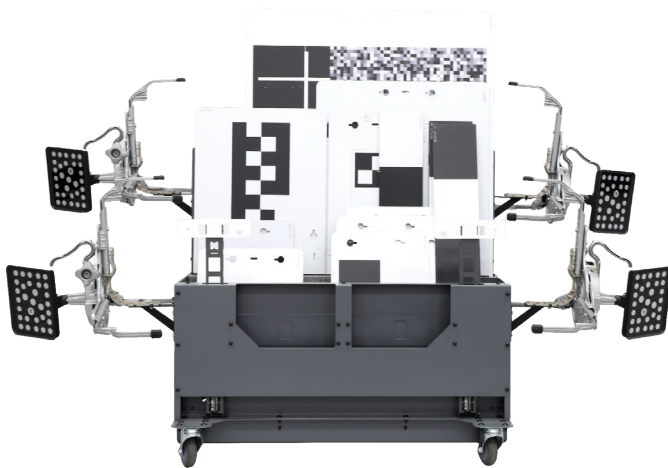

**CARRELLO
PORTAOGGETTI TARGET**

* OBIETTIVI NON INCLUSI