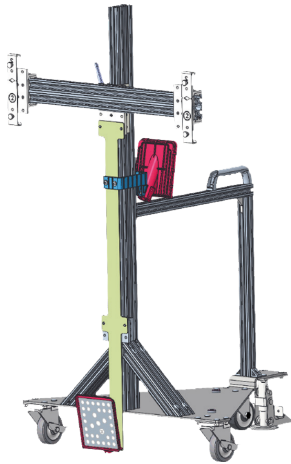

## ACCESSORI

**CARRELLO TARGET WING**

STARE PER BERSAGLIO

**TGT-05**

LOCALIZZATORE DI DESTINAZIONE

**TGT-06**

BERSAGLIO DEL MONITOR PER PUNTI CIECHI