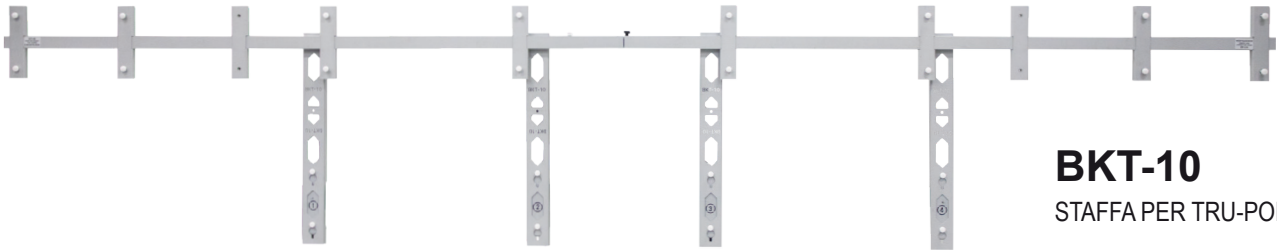

BKT-10
STAFFA PER TRU-POINT