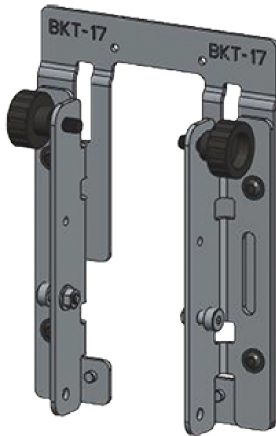

ACCESSORI

BKT-17

STAFFA DOPPLER PER PUNTI CIECHI