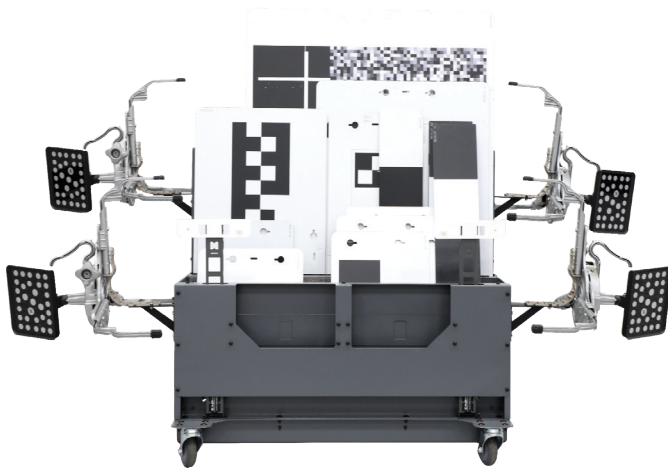

EA02 & EA03

KIT STAFFA BERSAGLIO

**CARRELLO
PORTAOGGETTI TARGET**

* OBIETTIVI NON INCLUSI