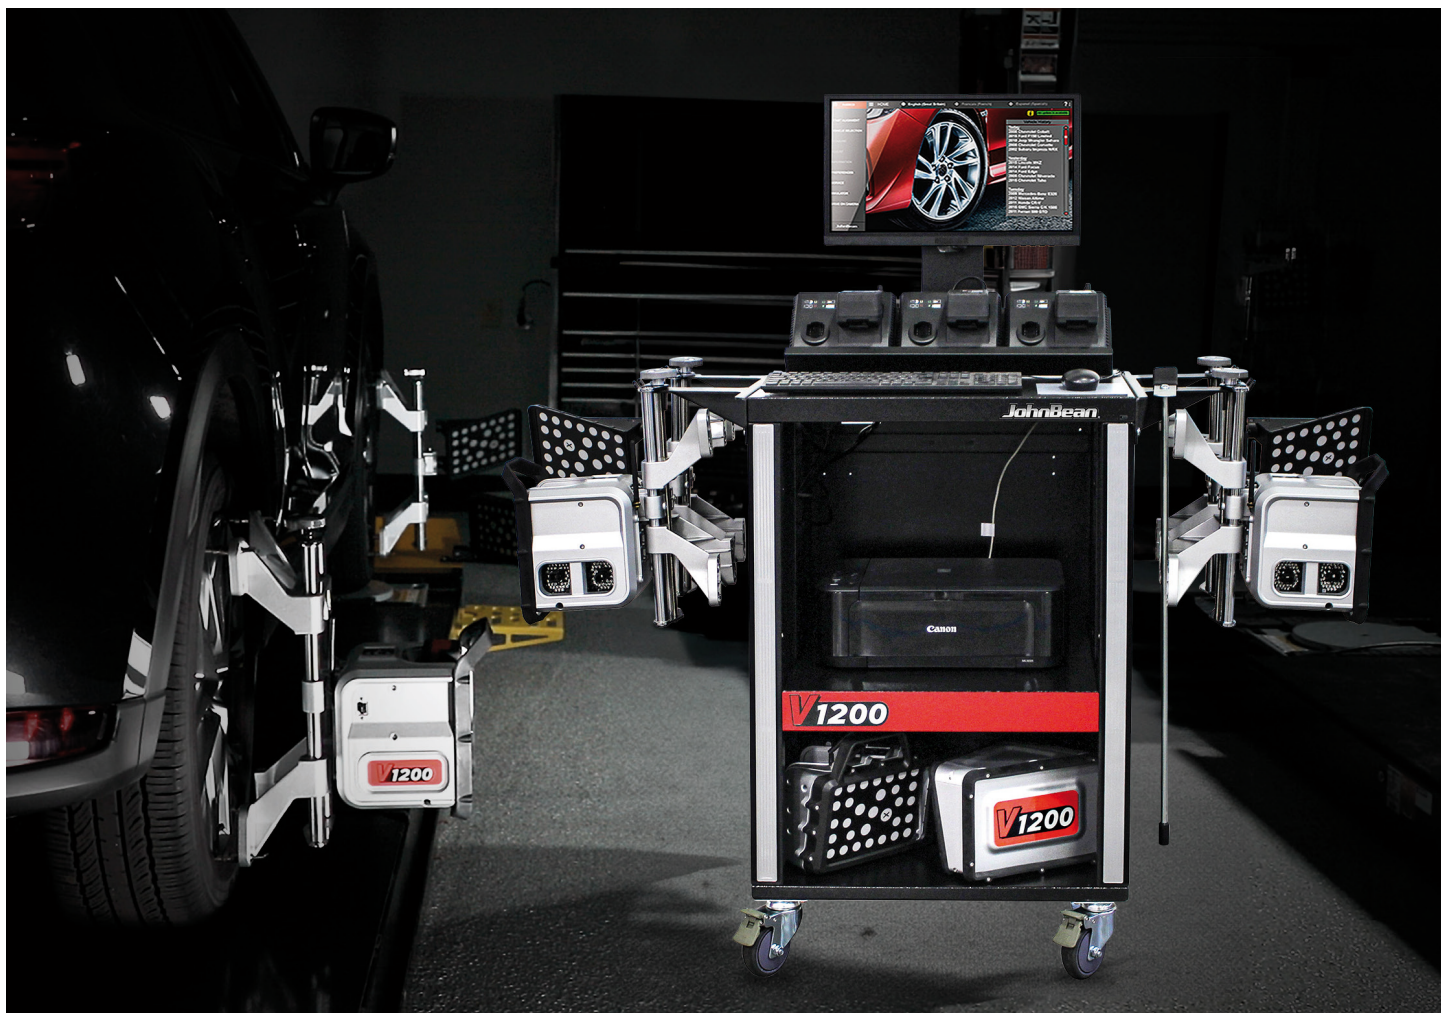

Be EQUIPT

V1200

ASSETTO RUOTE A
TELECAMERE
PORTATILE

JohnBean

V1200

PACCHETTO UNICO ACCESSO DEFINITIVO

L'assetto ruote V1200 di John Bean®, caratterizzato da una soluzione mobile e compatta che permette di eseguire con flessibilità gli assetti ruote in un'area più piccola, consente di superare le barriere create dalla mancanza di spazio. Il V1200 è dotato dello stesso software che aumenta la produttività e delle stesse caratteristiche presenti nei nostri sistemi di allineamento tradizionali con traversa.

Le nostre ancore esclusive a bloccaggio rapido possono essere fissate praticamente su ogni tipo di sollevatore e il V1200 non richiede spazio davanti al sollevatore per poter lavorare. Per una maggiore flessibilità, l'opzione schermo secondario permette agli operatori di usare un tablet compatibile mentre si eseguono le regolazioni sotto il veicolo.

SERVIZI IN CLOUD

Condividete facilmente i rapporti di assistenza con i vostri clienti tramite e-mail o stampa da qualsiasi punto del negozio.

EZ-TOE

Il nostro software avanzato semplifica la misurazione rapida e precisa dell'angolo di convergenza, consentendo ai tecnici di ruotare il volante per accedere ai punti di regolazione più difficili senza utilizzare un supporto per il volante.

MOBILITÀ

L'armadio è dotato di rotelle che consentono di spostare facilmente il sistema all'interno del negozio.

JohnBean

V1200

SPECIFICHE TECNICHE

Diametro Ruota (AC700)	11"-22" 28-56cm
Carreggiata	48"-96" 122-244cm
Passo	60"-180" 152-457cm
Alimentazione	110-240V 50/60Hz