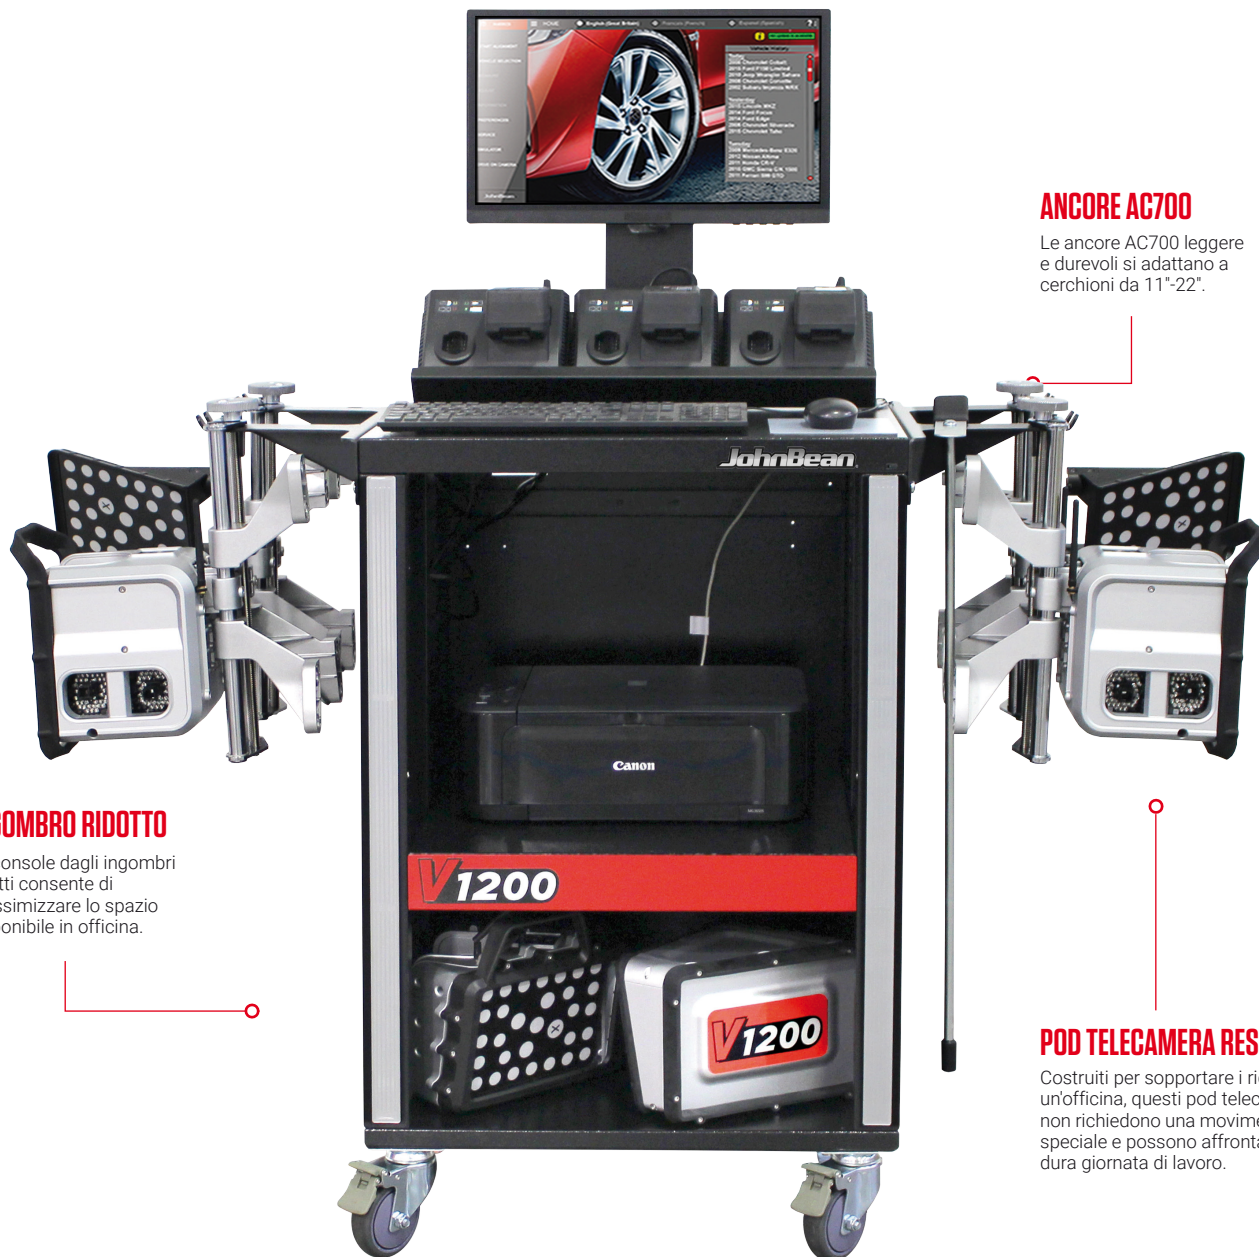

SERVIZIO COMPLETO DI SISTEMA CONVENIENTE

Be EQUIPT

INGOMBRO RIDOTTO

La console dagli ingombri ridotti consente di massimizzare lo spazio disponibile in officina.

ANCORE AC700

Le ancore AC700 leggere e durevoli si adattano a cerchi da 11"-22".

POD TELECAMERA RESISTENTI

Costruiti per sopportare i rigori di un'officina, questi pod telecamera non richiedono una movimentazione speciale e possono affrontare una dura giornata di lavoro.

SISTEMA DI NOTIFICA AVANZATO

Il sistema di notifica avanzato fornisce informazioni critiche senza rallentare il processo di allineamento, rilevando e compensando automaticamente i problemi di sollecitazione delle sospensioni o gli errori ambientali, avvisando il tecnico solo quando necessario per fornire ulteriori informazioni per l'azione correttiva.

SERVIZI IN CLOUD

Condividete facilmente i rapporti di assistenza con i vostri clienti tramite e-mail o stampa da qualsiasi punto del negozio.

EZ-TOE

Il nostro software avanzato semplifica la misurazione rapida e precisa dell'angolo di convergenza, consentendo ai tecnici di ruotare il volante per accedere ai punti di regolazione più difficili senza utilizzare un supporto per il volante.

MOBILITÀ

L'armadio è dotato di rotelle che consentono di spostare facilmente il sistema all'interno del negozio.

JohnBean