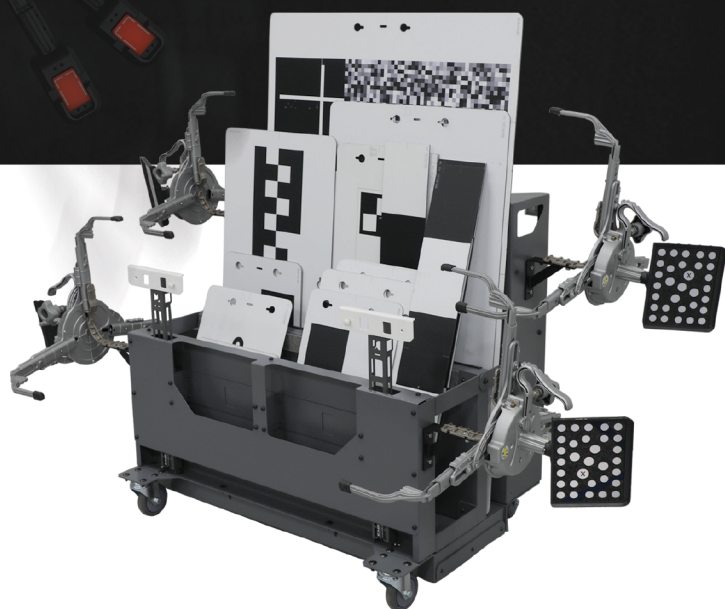

BALAYER POUR VISIONNER LES VIDÉOS
DE FONCTIONNEMENT

MIS À JOUR MARS/2026

TOTAL SHOP SOLUTIONS

ENSEMBLE DE DÉPART EESE505A

ENSEMBLE COMPREND:

ENSEMBLE DE CIBLES DE DÉPART
 CHARIOT MOBILE DE RANGEMENT DES CIBLES
 PINCES AC400
 SUPPORTS DE PINCES
 BARRE AUXILIAIRE POUR DÉCODEUR DE NIV