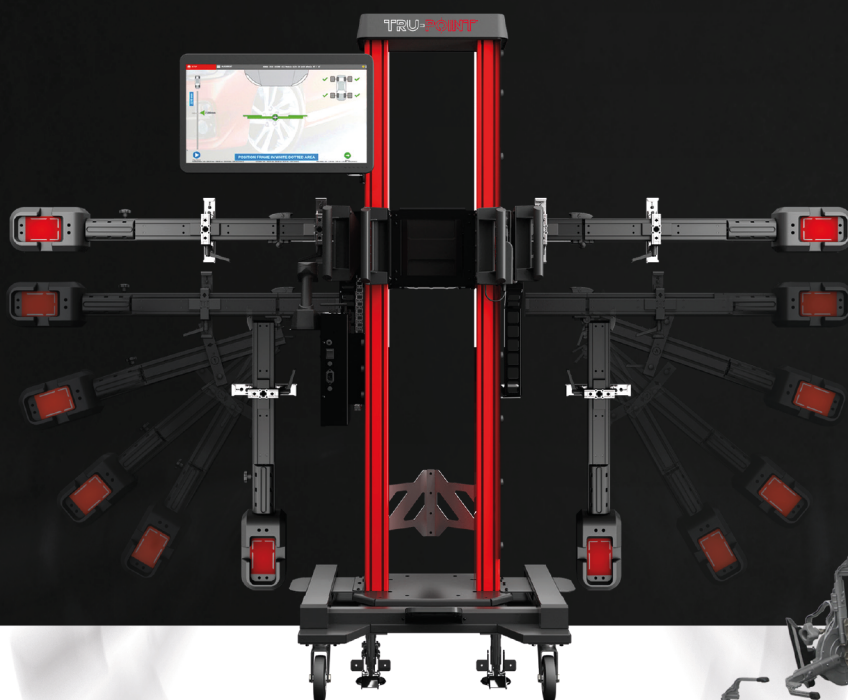

BALAYER POUR VISIONNER LES VIDÉOS
DE FONCTIONNEMENT

MIS À JOUR MARS/2026

TOTAL SHOP SOLUTIONS

ENSEMBLE DE DÉPART EESE505A

ENSEMBLE COMPREND:

ENSEMBLE DE CIBLES DE DÉPART
 CHARIOT MOBILE DE RANGEMENT DES CIBLES
 PINCES AC400
 SUPPORTS DE PINCES
 BARRE AUXILIAIRE POUR DÉCODEUR DE NIV

RAD-11 KIT - (RAD-01, RAD-02, RAD-03, RAD-07)

SOLUTION D'ÉTALONNAGE ADAS TOUT-EN-UN TRU-POINT

Tru-Point™ est la solution tout-en-un pour tous vos besoins en matière d'étalonnage ADAS.

Grâce à une technologie de caméra de pointe, des cibles faciles à placer et un logiciel avancé, Tru-Point™ vérifie rapidement les problèmes de géométrie liés à l'ADAS afin que vos techniciens puissent effectuer facilement un étalonnage ADAS précis. La technologie avancée de Tru-Point™ élimine le besoin d'un sol parfaitement plat et supprime les approximations liées aux mesures manuelles, permettant ainsi aux techniciens de placer facilement et avec précision les cibles ADAS.