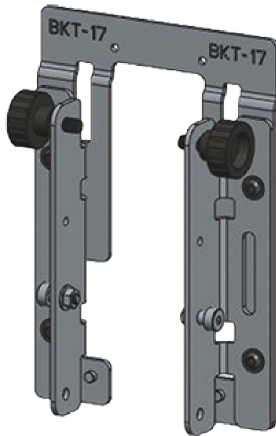

ACCESSOIRES

BKT-17

SUPPORT DOPPLER ANGLES MORTS