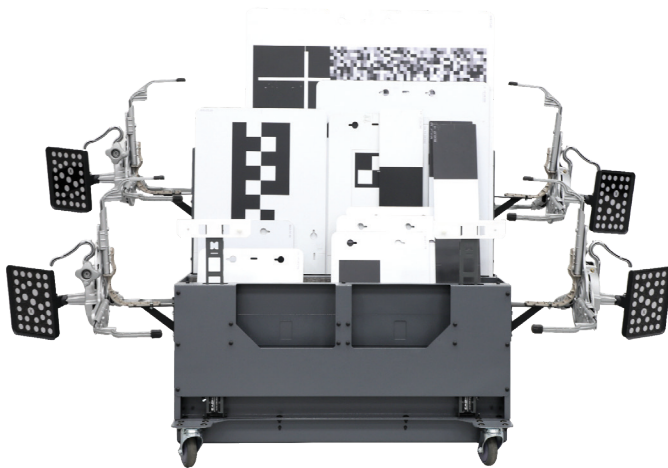

MAZDA CX-3, CX-5, MX-5 MIATA

Accessoire Tru-Point requis: BKT-17, Chariot pour cibles universelles

VIN-SC-01

CAMÉRA VISION 360

- TRU-POINT
- EZ-ADAS

VINFAST VF 8, VF 9

Accessoire Tru-Point requis: TGT-05

ACCESSOIRES

**BKT-17**

SUPPORT DOPPLER ANGLES MORTS

**EA02 & EA03**

ENSEMBLE SUPPORTS DE CIBLE

**CHARIOT DE RANGEMENT
DES CIBLES**

CHARIOT DE RANGEMENT

*CIBLES NON INCLUSES

ACCESSOIRES